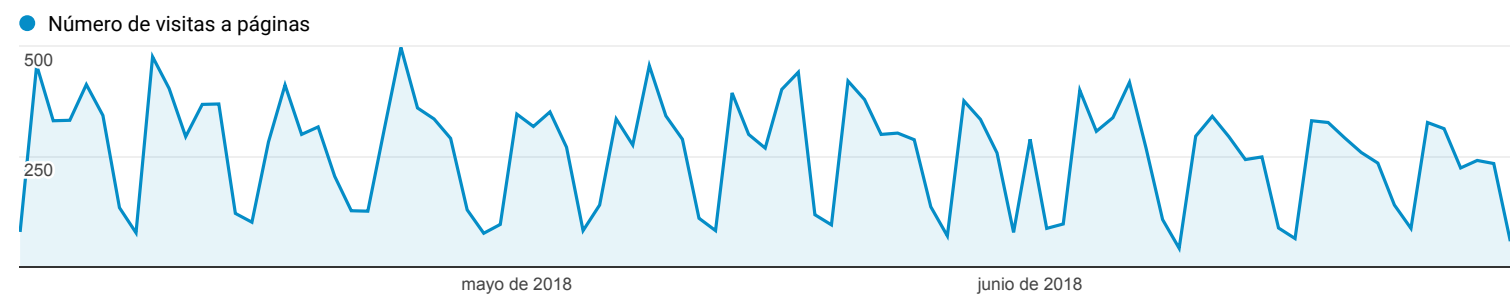

Desglose de contenido

TODAS » NIVEL DE RUTA DE PÁGINA 1: /transparencia/

1 abr. 2018 - 30 jun. 2018

Todos los usuarios
8,41 % Número de visitas a páginas

Explorador

Nivel de ruta de página 2	Número de visitas a páginas	Número de visitas a páginas	Contribución al total:
	23.525 % del total: 8,41 % (279.595)	23.525 % del total: 8,41 % (279.595)	Número de visitas a páginas
1. /recursos-humanos/	11.072	47,06 %	
2. /	6.478	27,54 %	
3. /compras-y-contrataciones/	2.935	12,48 %	
4. /base-legal-institucional/	497	2,11 %	
5. /comision-de-etica/	344	1,46 %	
6. /estadisticas-institucionales/	200	0,85 %	
7. /finanzas/	198	0,84 %	
8. /presupuesto/	185	0,79 %	
9. /oai/	183	0,78 %	
10. /proyectos-y-programas/	169	0,72 %	