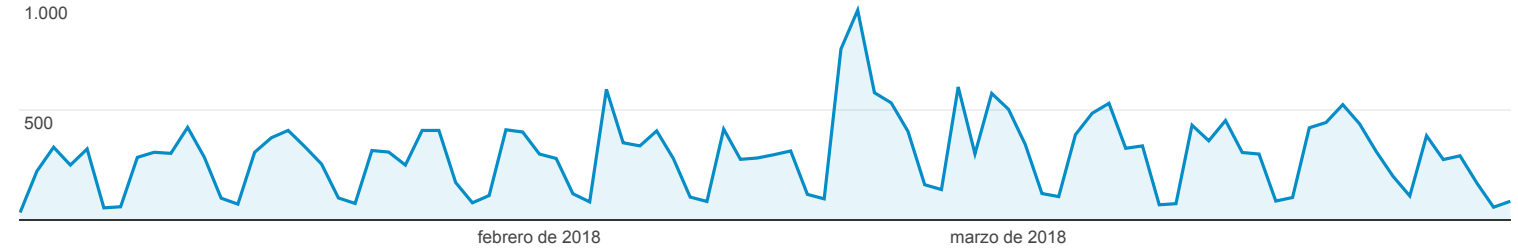

Desglose de contenido

TODAS » NIVEL DE RUTA DE PÁGINA 1: /transparencia/

1 ene. 2018 - 31 mar. 2018

Todos los usuarios
8,45 % Número de visitas a páginas

Explorador

● Número de visitas a páginas

Nivel de ruta de página 2	Número de visitas a páginas	Número de visitas a páginas	Contribución al total:
	▼	▼	▼
	26.375 % del total: 8,45 % (312.255)	26.375 % del total: 8,45 % (312.255)	
1. /recursos-humanos/	13.745	52,11 %	
2. /	6.836	25,92 %	
3. /compras-y-contrataciones/	2.757	10,45 %	
4. /comision-de-etica/	473	1,79 %	
5. /base-legal-institucional/	391	1,48 %	
6. /finanzas/	255	0,97 %	
7. /presupuesto/	202	0,77 %	
8. /oai/	187	0,71 %	
9. /estadisticas-institucionales/	152	0,58 %	
10. /publicaciones-oficiales/	141	0,53 %	
11. /estructura-organica-institucional/	131	0,50 %	
12. /beneficiarios/	105	0,40 %	
13. /marco-legal-de-transparencia/	99	0,38 %	
14. /plan-estrategico-institucional/	90	0,34 %	
15. /proyectos-y-programas/	90	0,34 %	
16. /declaraciones-juradas/	78	0,30 %	
17. /acuerdos-y-convenios/	74	0,28 %	
18. /derechos-de-los-ciudadanos/	44	0,17 %	
19. /mapa-de-sitio/	41	0,16 %	
20. /preguntas-frecuentes/	28	0,11 %	