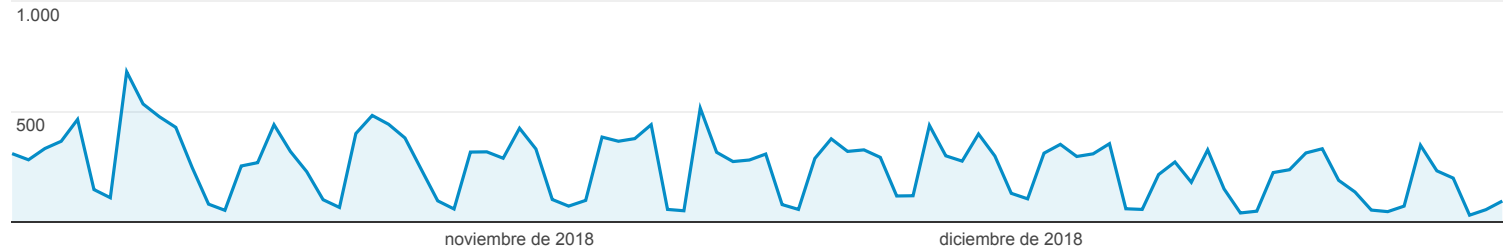

Desglose de contenido

TODAS » NIVEL DE RUTA DE PÁGINA 1: /transparencia/

1 oct. 2018 - 31 dic. 2018

Todos los usuarios
8,12 % Número de visitas a páginas

Explorador

Número de visitas a páginas

Nivel de ruta de página 2	Número de visitas a páginas		Contribución al total: <input type="text" value="Número de visitas a páginas"/>
	Número de visitas a páginas	Número de visitas a páginas	
	22.995 % del total: 8,12 % (283.127)	22.995 % del total: 8,12 % (283.127)	
1. /recursos-humanos/	9.611	41,80 %	
2. /	5.808	25,26 %	
3. /compras-y-contrataciones/	4.237	18,43 %	
4. /base-legal-institucional/	645	2,80 %	
5. /oai/	378	1,64 %	
6. /comision-de-etica/	344	1,50 %	
7. /finanzas/	246	1,07 %	
8. /estadisticas-institucionales/	228	0,99 %	
9. /presupuesto/	219	0,95 %	
10. /publicaciones-oficiales/	165	0,72 %	