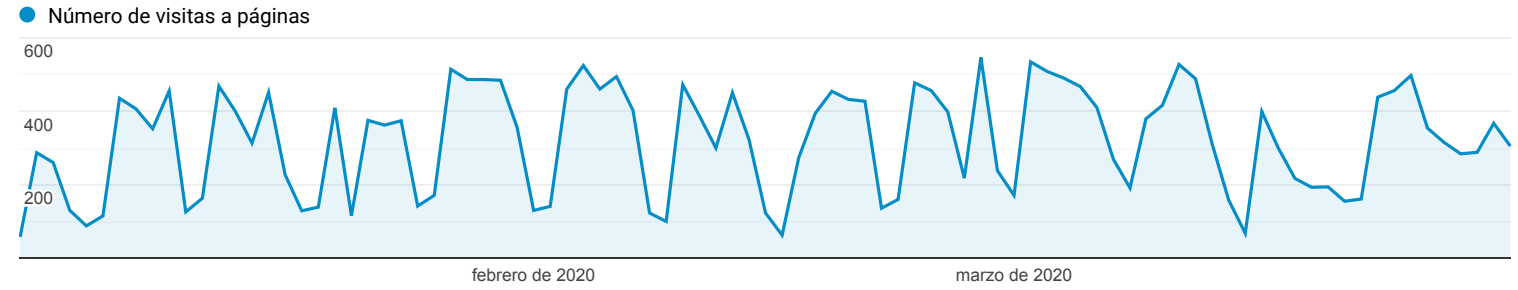

Desglose de contenido

TODAS » NIVEL DE RUTA DE PÁGINA 1: /transparencia/

1 ene. 2020 - 31 mar. 2020

Todos los usuarios
8,18 % Número de visitas a páginas

Explorador

Nivel de ruta de página 2	Número de visitas a páginas	Número de visitas a páginas
	29.147 % del total: 8,18 % (356.142)	29.147 % del total: 8,18 % (356.142)
1. /recursos-humanos/	16.839	57,77 %
2. /	5.181	17,78 %
3. /compras-y-contrataciones/	3.196	10,97 %
4. /base-legal-institucional/	836	2,87 %
5. /oai/	495	1,70 %
6. /finanzas/	378	1,30 %
7. /presupuesto/	372	1,28 %
8. /estadisticas-institucionales/	225	0,77 %
9. /plan-estrategico-institucional/	207	0,71 %
10. /publicaciones-oficiales/	189	0,65 %