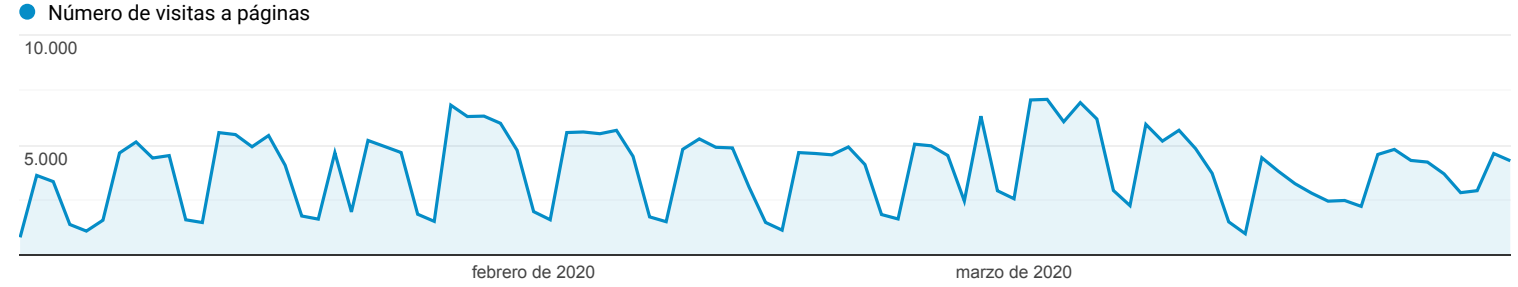

Desglose de contenido

Todos los usuarios
100,00 % Número de visitas a páginas

1 ene. 2020 - 31 mar. 2020

Explorador

Nivel de ruta de página 1	Número de visitas a páginas	Número de visitas a páginas
	356.142 % del total: 100,00 % (356.142)	356.142 % del total: 100,00 % (356.142)
1. /servicios/	164.048	46,06 %
2. /	51.234	14,39 %
3. /transparencia/	29.147	8,18 %
4. /autoservicios	24.813	6,97 %
5. /servicios	11.440	3,21 %
6. /regionales/	10.430	2,93 %
7. /sobre-nosotros/	9.574	2,69 %
8. /noticias/	9.475	2,66 %
9. /tag/	6.577	1,85 %
10. /solicitud-empleo-ciudad-sanitaria	5.355	1,50 %