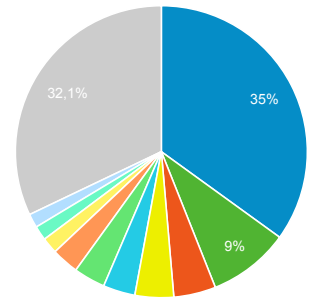

Páginas

Todos los usuarios
100,00 % Número de visitas a páginas

1 abr 2021 - 30 jun 2021

Explorador

● Número de visitas a páginas

Página	Número de visitas a páginas	Número de visitas a páginas
	604.165 % del total: 100,00 % (604.165)	604.165 % del total: 100,00 % (604.165)
1. /herramientas-de-consulta/volante-de-no-mina/	211.256	34,97 %
2. /	54.403	9,00 %
3. /autoservicios/	28.186	4,67 %
4. /transparencia/recursos-humanos/nominas-de-empleados/	25.826	4,27 %
5. /servicios/pasantia-medica-de-ley/	21.428	3,55 %
6. /servicios/solicitud-de-empleo/	21.152	3,50 %
7. /herramientas-de-consulta/consulta-de-exequatur/	18.271	3,02 %
8. /regionales-de-salud/	10.830	1,79 %
9. /coronavirus/	9.665	1,60 %
10. /servicios/	9.297	1,54 %

Contribución al total:

Filas 1 - 10 de 16873