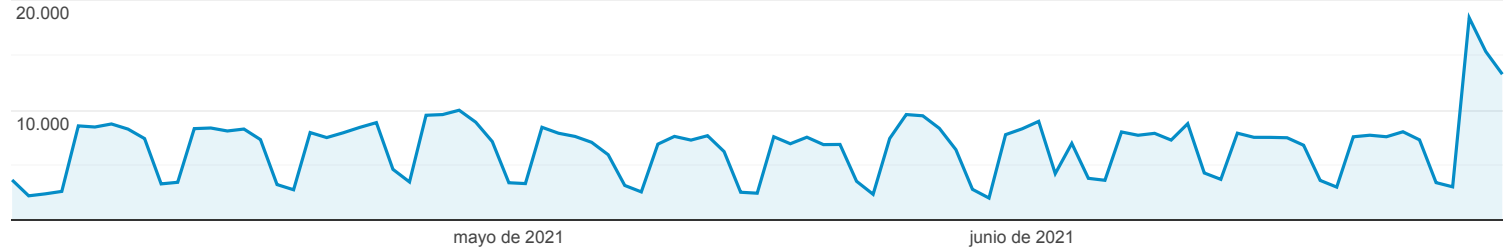

Páginas

Todos los usuarios
100,00 % Número de visitas a páginas

1 abr 2021 - 30 jun 2021

Explorador

● Número de visitas a páginas

Página	Número de visitas a páginas	Número de visitas a páginas
	604.165 % del total: 100,00 % (604.165)	604.165 % del total: 100,00 % (604.165)
1. /herramientas-de-consulta/volante-de-no-mina/	211.256	34,97 %
2. /	54.403	9,00 %
3. /autoservicios/	28.186	4,67 %
4. /transparencia/recursos-humanos/nominas-de-empleados/	25.826	4,27 %
5. /servicios/pasantia-medica-de-ley/	21.428	3,55 %
6. /servicios/solicitud-de-empleo/	21.152	3,50 %
7. /herramientas-de-consulta/consulta-de-exequatur/	18.271	3,02 %
8. /regionales-de-salud/	10.830	1,79 %
9. /coronavirus/	9.665	1,60 %
10. /servicios/	9.297	1,54 %