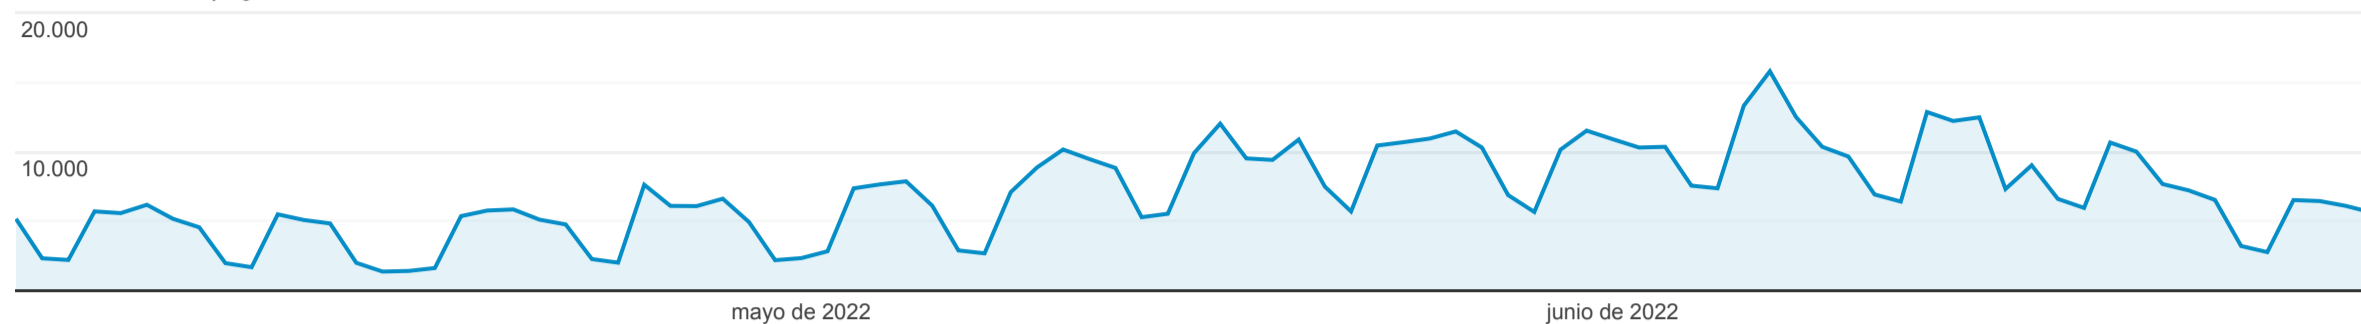

Páginas

Todos los usuarios
100,00 % Vistas de una página

1 abr 2022 - 30 jun 2022

Explorador

Vistas de una página

Página	Vistas de una página	Número de vistas de página únicas	Promedio de tiempo en la página	Entradas	Porcentaje de rebote	Porcentaje de salidas	Valor de página
	632.929 % del total: 100,00 % (632.929)	483.984 % del total: 100,00 % (483.984)	00:02:24 Media de la vista: 00:02:24 (0,00 %)	351.645 % del total: 100,00 % (351.645)	67,42 % Media de la vista: 67,42 % (0,00 %)	55,56 % Media de la vista: 55,56 % (0,00 %)	0,00 US\$ % del total: 0,00 % (0,00 US\$)
1. /herramientas-de-consulta/volante-de-nomina/	87.758 (13,87 %)	52.469 (10,84 %)	00:02:09	48.459 (13,78 %)	43,21 %	54,15 %	0,00 US\$ (0,00 %)
2. /	45.993 (7,27 %)	36.021 (7,44 %)	00:01:26	29.698 (8,45 %)	40,25 %	39,59 %	0,00 US\$ (0,00 %)
3. /autoservicios/	39.063 (6,17 %)	26.013 (5,37 %)	00:04:54	13.893 (3,95 %)	67,77 %	56,01 %	0,00 US\$ (0,00 %)
4. /servicios/pasantia-medica-de-ley/	27.820 (4,40 %)	22.269 (4,60 %)	00:02:10	17.608 (5,01 %)	57,34 %	50,05 %	0,00 US\$ (0,00 %)
5. /coronavirus/establecimientos-toma-muestras-pcr/	26.758 (4,23 %)	20.437 (4,22 %)	00:02:49	20.051 (5,70 %)	73,41 %	71,40 %	0,00 US\$ (0,00 %)
6. /transparencia/recursos-humanos/nominas-de-empleados/	17.716 (2,80 %)	13.097 (2,71 %)	00:04:14	9.279 (2,64 %)	70,85 %	64,36 %	0,00 US\$ (0,00 %)
7. /servicios/solicitud-de-empleo/	15.650 (2,47 %)	11.527 (2,38 %)	00:02:22	9.302 (2,65 %)	58,26 %	50,20 %	0,00 US\$ (0,00 %)
8. /herramientas-de-consulta/consulta-de-exequatur/	14.998 (2,37 %)	11.119 (2,30 %)	00:03:27	10.697 (3,04 %)	74,92 %	69,81 %	0,00 US\$ (0,00 %)
9. /servicios/	7.933 (1,25 %)	6.242 (1,29 %)	00:00:45	889 (0,25 %)	34,98 %	18,82 %	0,00 US\$ (0,00 %)
10. /sobre-nosotros/quienes-somos/	7.458 (1,18 %)	5.655 (1,17 %)	00:04:34	3.716 (1,06 %)	68,60 %	56,92 %	0,00 US\$ (0,00 %)