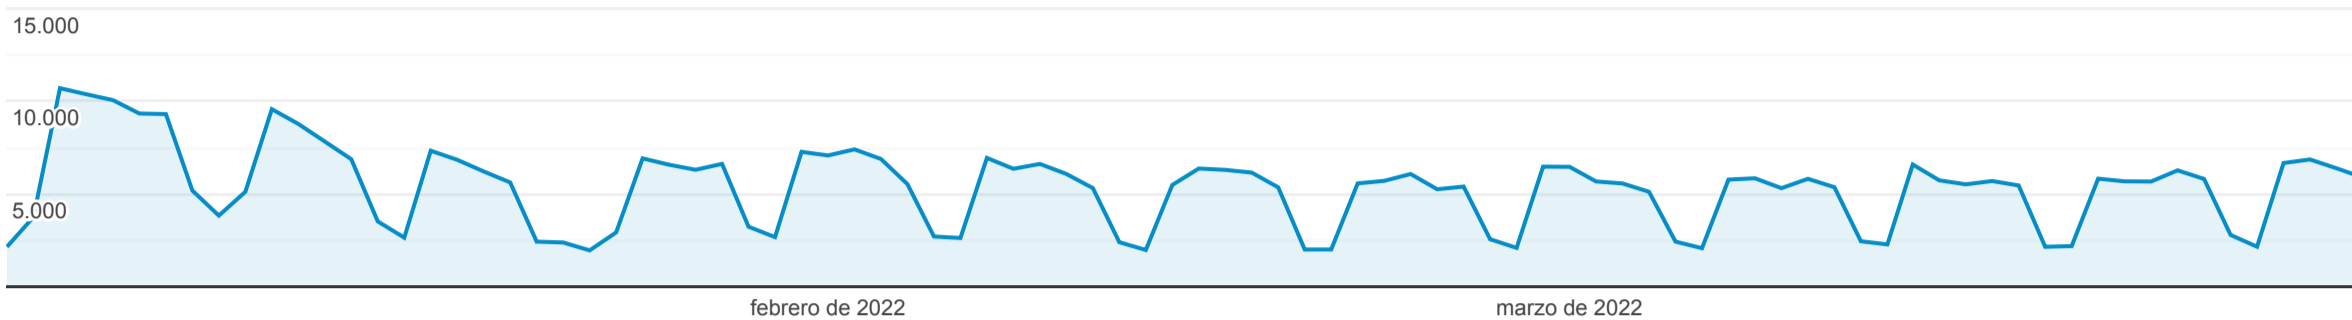

Páginas

Todos los usuarios
100,00 % Vistas de una página

1 ene 2022 - 31 mar 2022

Explorador

Vistas de una página

Página	Vistas de una página	Número de vistas de página únicas	Promedio de tiempo en la página	Entradas	Porcentaje de rebote	Porcentaje de salidas	Valor de página
	476.880 % del total: 100,00 % (476.880)	347.681 % del total: 100,00 % (347.681)	00:02:16 Media de la vista: 00:02:16 (0,00 %)	253.301 % del total: 100,00 % (253.301)	61,11 % Media de la vista: 61,11 % (0,00 %)	53,12 % Media de la vista: 53,12 % (0,00 %)	0,00 US\$ % del total: 0,00 % (0,00 US\$)
1. /herramientas-de-consulta/volante-de-nomina/	106.013 (22,23 %)	62.485 (17,97 %)	00:02:10	57.945 (22,88 %)	42,66 %	53,80 %	0,00 US\$ (0,00 %)
2. /coronavirus/establecimientos-toma-muestras-pcr/	66.471 (13,94 %)	52.605 (15,13 %)	00:03:36	51.922 (20,50 %)	78,52 %	75,83 %	0,00 US\$ (0,00 %)
3. /	44.403 (9,31 %)	33.747 (9,71 %)	00:01:31	27.721 (10,94 %)	41,63 %	37,97 %	0,00 US\$ (0,00 %)
4. /autoservicios/	27.726 (5,81 %)	19.134 (5,50 %)	00:04:23	9.189 (3,63 %)	68,56 %	55,68 %	0,00 US\$ (0,00 %)
5. /servicios/pasantia-medica-de-ley/	24.103 (5,05 %)	18.971 (5,46 %)	00:02:17	14.959 (5,91 %)	60,36 %	53,22 %	0,00 US\$ (0,00 %)
6. /transparencia/recursos-humanos/nominas-de-empleados/	19.093 (4,00 %)	13.718 (3,95 %)	00:04:07	9.627 (3,80 %)	68,82 %	62,39 %	0,00 US\$ (0,00 %)
7. /servicios/solicitud-de-empleo/	16.929 (3,55 %)	12.138 (3,49 %)	00:02:12	9.529 (3,76 %)	56,99 %	47,82 %	0,00 US\$ (0,00 %)
8. /herramientas-de-consulta/consulta-de-exequatur/	15.578 (3,27 %)	11.710 (3,37 %)	00:03:24	11.168 (4,41 %)	75,51 %	70,52 %	0,00 US\$ (0,00 %)
9. /servicios/	6.969 (1,46 %)	5.341 (1,54 %)	00:00:41	828 (0,33 %)	35,39 %	17,42 %	0,00 US\$ (0,00 %)
10. /sobre-nosotros/quienes-somos/	6.700 (1,40 %)	5.428 (1,56 %)	00:04:10	3.462 (1,37 %)	73,57 %	60,36 %	0,00 US\$ (0,00 %)