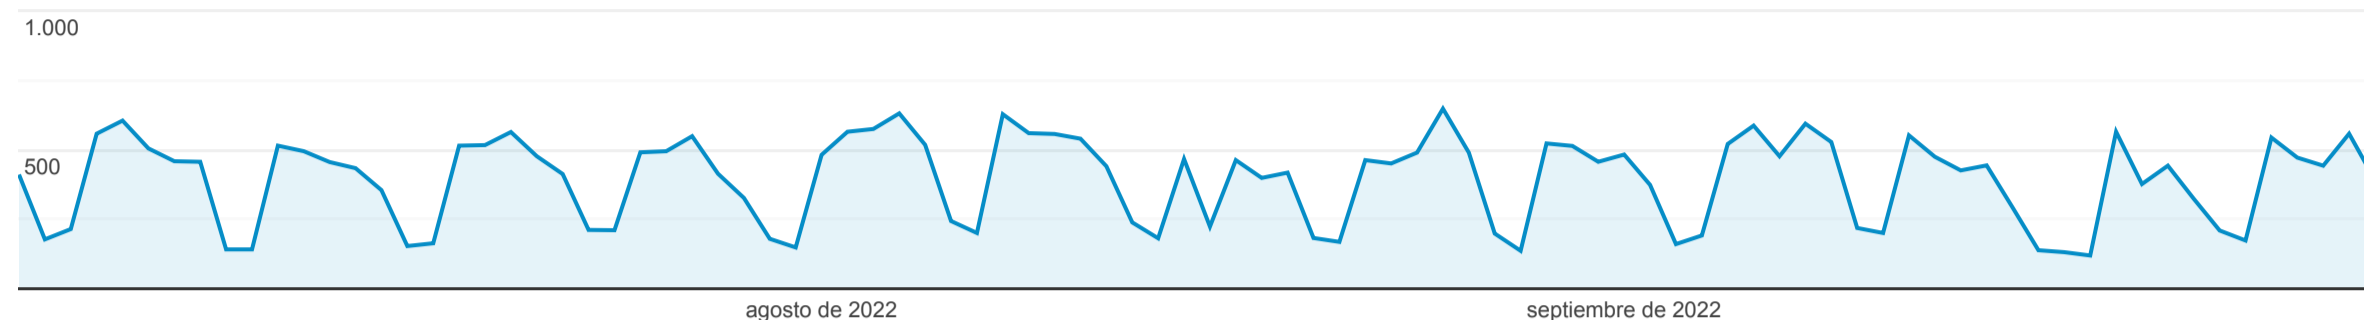

## Desglose de contenido

TODAS » NIVEL DE RUTA DE PÁGINA 1: **/transparencia/**

**1 jul 2022 - 30 sept 2022**

Todos los usuarios  
9,22 % Vistas de una página

### Explorador

● Vistas de una página

Nivel de ruta de página 2	Vistas de una página	Vistas de una página
	<b>36.052</b> % del total: 9,22 % (390.995)	<b>36.052</b> % del total: 9,22 % (390.995)
1. /recursos-humanos/	22.196	61,57 %
2. /	5.587	15,50 %
3. /compras-y-contrataciones/	2.931	8,13 %
4. /wpfd_file/	1.931	5,36 %
5. /finanzas/	506	1,40 %
6. /oai/	495	1,37 %
7. /presupuesto/	292	0,81 %
8. /consulta-publica/	283	0,78 %
9. /plan-estrategico-institucional/	241	0,67 %
10. /estructura-organica-de-la-institucion/	187	0,52 %
11. /base-legal-de-la-institucion/	179	0,50 %
12. /estadisticas-institucionales/	140	0,39 %
13. /wp-file-download/	133	0,37 %
14. /publicaciones-oficiales/	124	0,34 %
15. /marco-legal-de-transparencia/	119	0,33 %
16. /comision-de-etica-publica/	99	0,27 %
17. /datos-abiertos/	93	0,26 %
18. /proyectos-y-programas/	88	0,24 %
19. /programas-asistenciales/	80	0,22 %
20. /declaraciones-juradas-de-patrimonio/	67	0,19 %