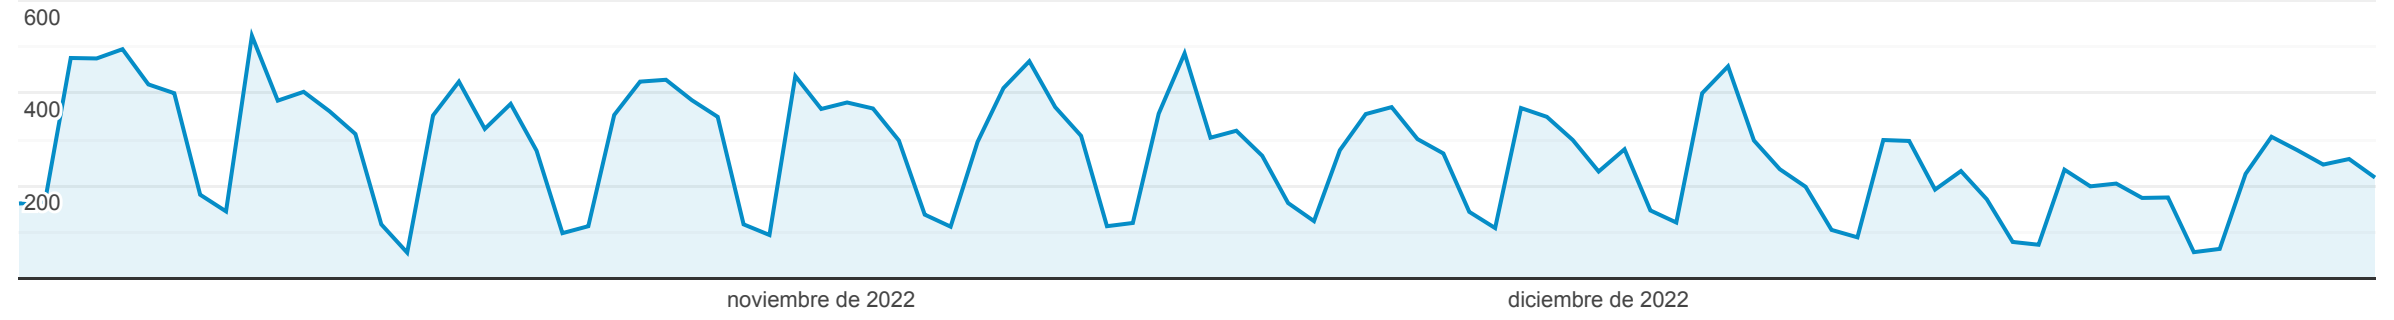

Desglose de contenido

TODAS » NIVEL DE RUTA DE PÁGINA 1: /transparencia/

1 oct 2022 - 31 dic 2022

Todos los usuarios
9,45 % Vistas de una página

Explorador

Vistas de una página

Nivel de ruta de página 2	Vistas de una página ↓	Número de vistas de página únicas	Promedio de tiempo en la página	Porcentaje de rebote	Porcentaje de salidas
	24.687 % del total: 9,45 % (261.175)	20.086 % del total: 10,35 % (193.998)	00:02:13 Media de la vista: 00:02:16 (-1,83 %)	66,42 % Media de la vista: 56,82 % (16,90 %)	49,73 % Media de la vista: 51,37 % (-3,18 %)
1. /recursos-humanos/	15.166 (61,43 %)	12.170 (60,59 %)	00:03:11	68,37 %	62,01 %
2. /	3.895 (15,78 %)	3.257 (16,22 %)	00:00:53	35,02 %	17,72 %
3. /compras-y-contrataciones/	1.969 (7,98 %)	1.571 (7,82 %)	00:01:47	64,64 %	33,47 %
4. /wpfd_file/	1.190 (4,82 %)	1.023 (5,09 %)	00:02:46	67,66 %	57,65 %
5. /oai/	410 (1,66 %)	362 (1,80 %)	00:01:38	50,00 %	31,71 %
6. /finanzas/	390 (1,58 %)	316 (1,57 %)	00:01:18	59,68 %	26,41 %
7. /plan-estrategico-institucional/	266 (1,08 %)	192 (0,96 %)	00:02:38	75,61 %	56,39 %
8. /consulta-publica/	215 (0,87 %)	196 (0,98 %)	00:00:40	60,00 %	26,51 %
9. /presupuesto/	167 (0,68 %)	122 (0,61 %)	00:02:03	64,71 %	36,53 %
10. /estadisticas-institucionales/	158 (0,64 %)	127 (0,63 %)	00:01:51	55,56 %	28,48 %