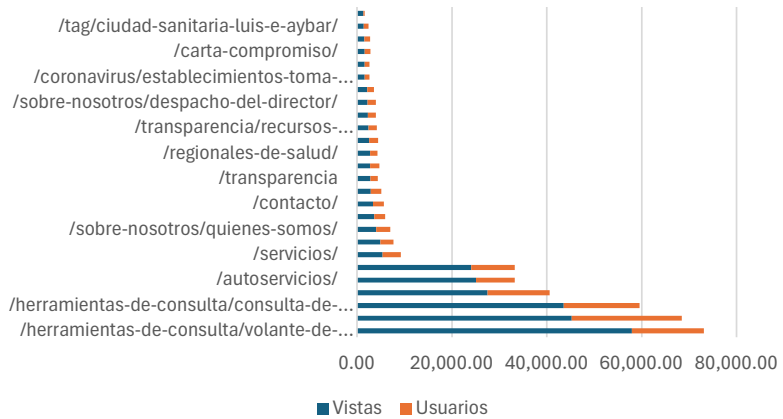

Vistas y Usuarios